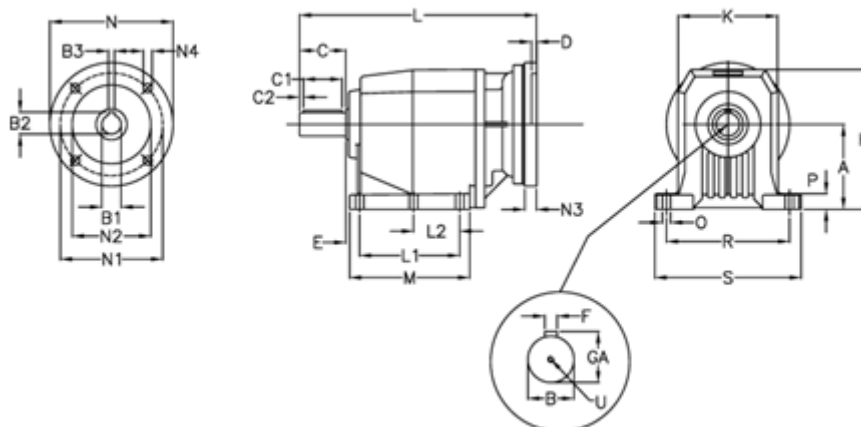

Varenummer: 40600792261220

Beskrivelse: Tandhjulsgeær C704P-922,6-P63B5

Mål

A = 210	D = 4.0	L2 = 0.0	P = 30
B = 60	E = 25	M = 222.0	R = 300
B1 = 11	F = 18	N = 140	S = 350
B2 = 12.8	GA = 64.0	N1 = 115	U = M20x42
B3 = 4	H = 349	N2 = 95	
C = 120	K = 262	N3 = 0	
C1 = 90	L = 504.5	N4 = M8x19	
C2 = 15	L1 = 165.0	O = 22	